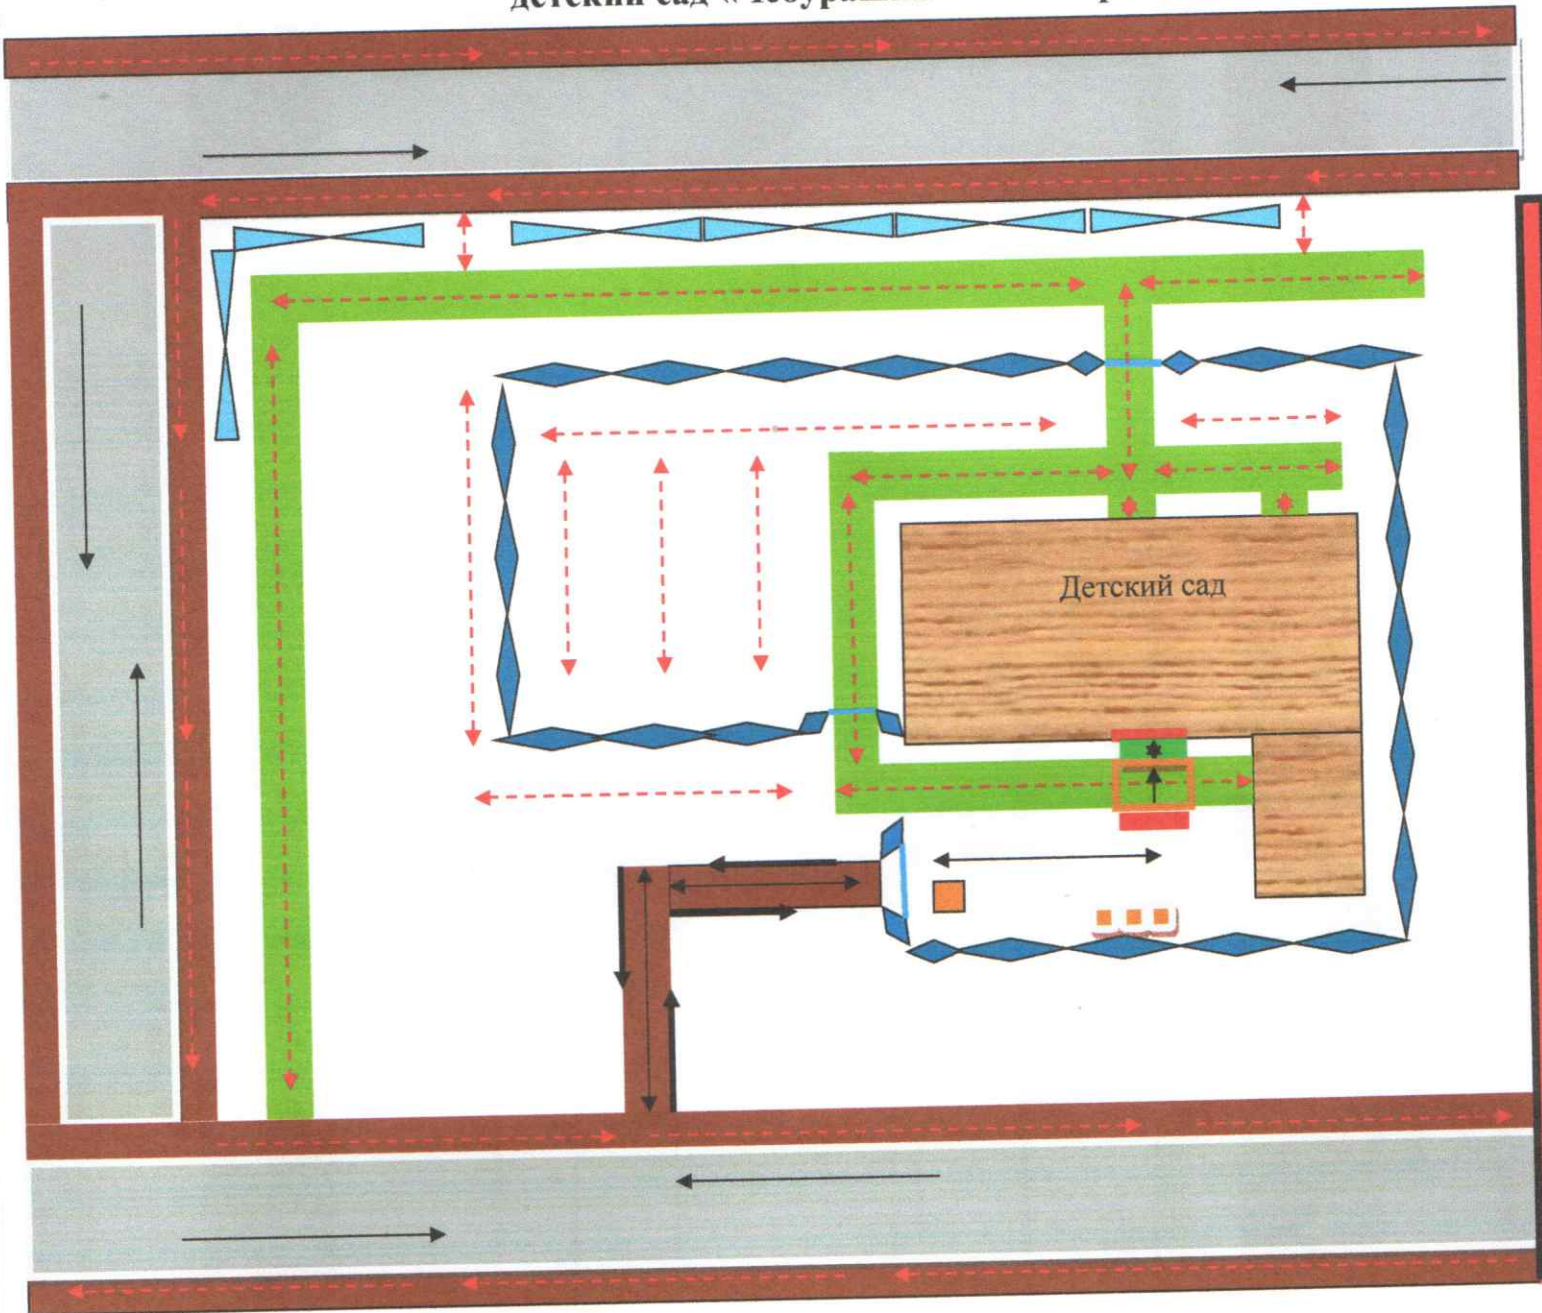

Пути движения транспортных средств к местам разгрузки/погрузки и рекомендуемые пути передвижения детей по территории МКДОУ детский сад «Чебурашка» п. Шиверский

- деревянное ограждение
- въезд/выезд спец. Транспортных средств
- движение грузовых транспортных средств по территории ОУ
- движение детей и родителей на территории ОУ
- металлическое дорожное ограждение
- место разгрузки/погрузки
- входная калитка