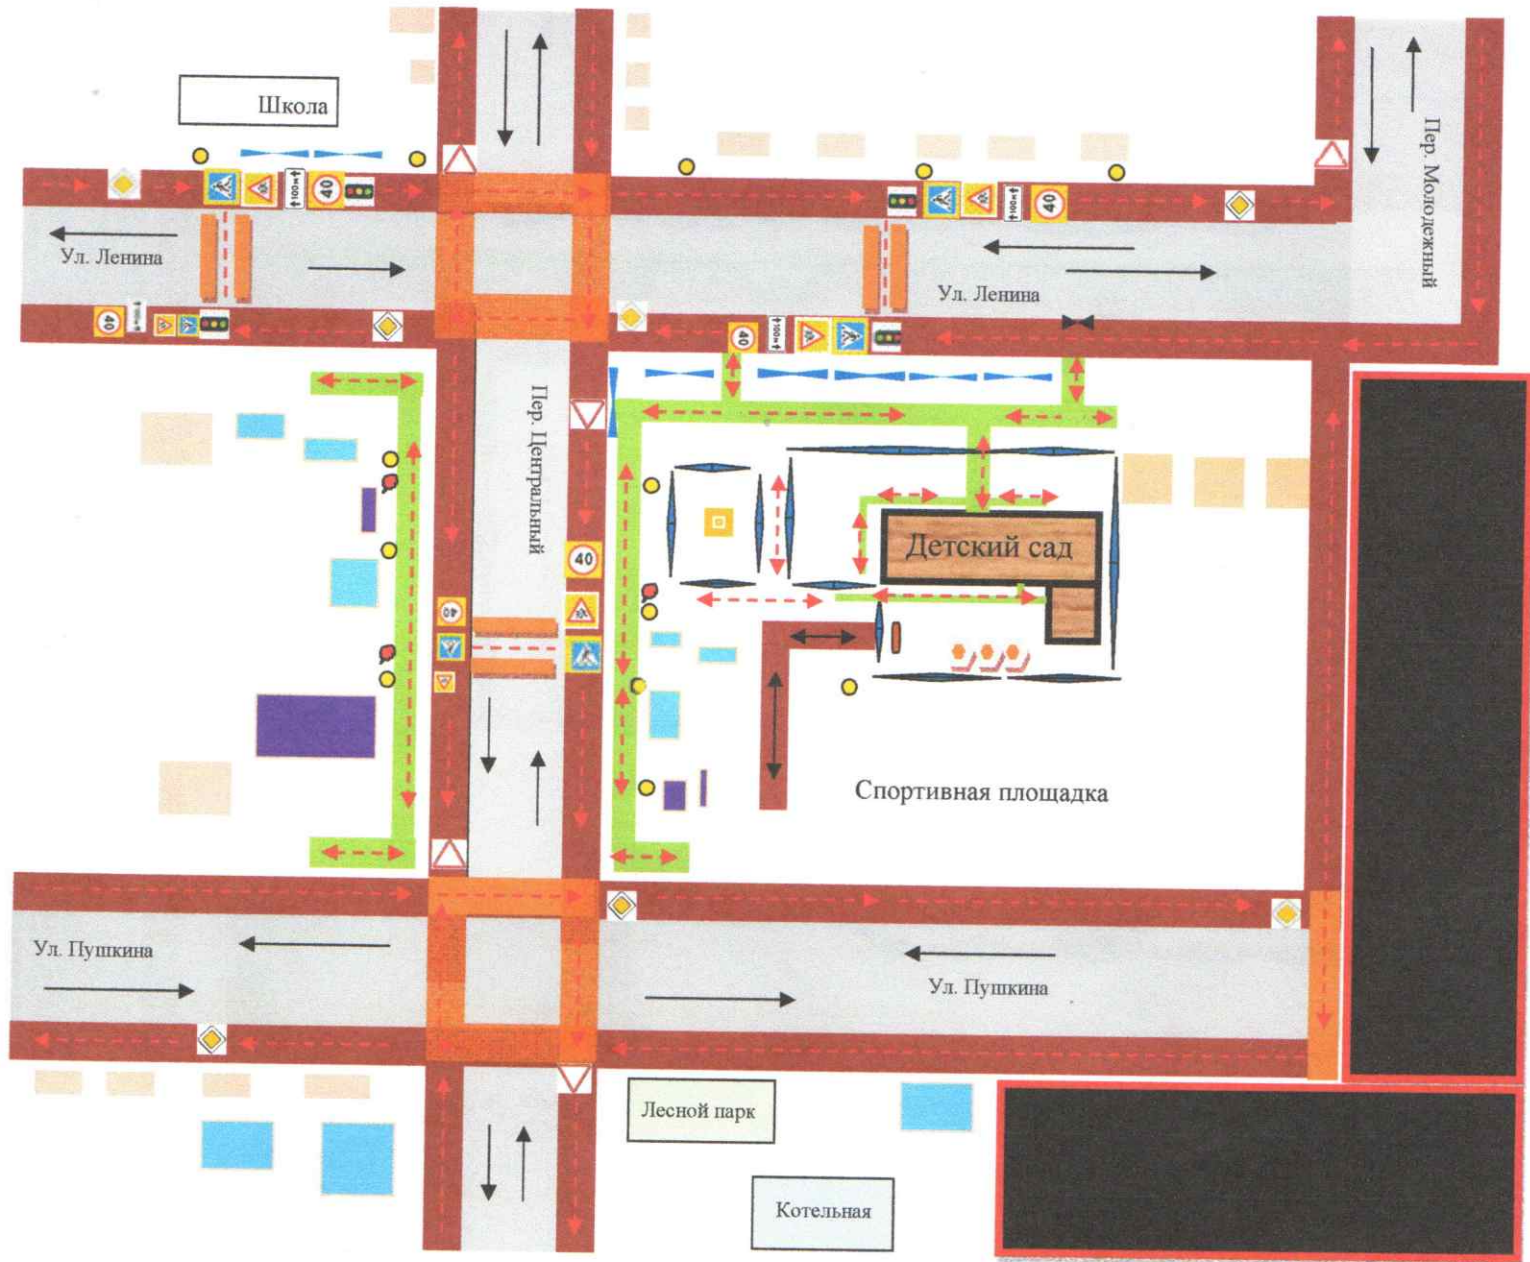

Медицина: 35-385

I. План-схемы МКДОУ детский сад «Чебурашка» п. Шиверский.
План-схема расположения МКДОУ «Чебурашка»,
пути движения транспортных средств и родителей с детьми.

- ↔ - движение транспортных средств ↔ - движение спец. транспорта
- ↔ (red) - движение родителей с детьми в (из) образовательное учреждение
- (orange) - опасные участки ■ (yellow) - жилая застройка
- (white) - проезжая часть ■ (red) - обочина
- (yellow) - искусственное освещение
- (cyan) - торговые объекты
- (blue) - металлическое ограждение
- (purple) - административные здания
- (brown) - деревянное ограждение
- (red) - громкоговоритель
- (yellow) - часовня
- (red) - промышленная зона Шиверского филиала
- (green) - тротуар (брусчатка)
- (brown) - мусорная платформа ● (orange) - хоз. постройки
- 🚦 - Светофор Т7
- ↔ (red) - движение родителей с детьми по тротуару